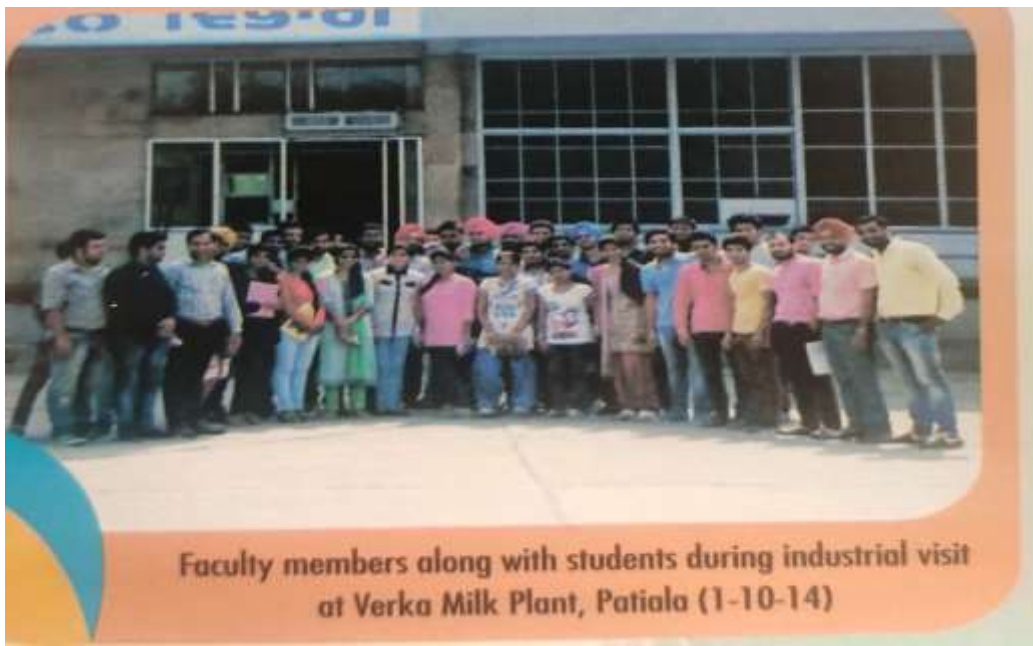

Ph. : 01765-251770

GOBINDGARH PUBLIC COLLEGE

(Affiliated to Panjab University, Chandigarh)
ALOUR, POST BOX NO. 31, KHANNA-141401
DISTT. LUDHIANA (PB.)

Managed by :
Gobindgarh Educational
& Social Welfare Trust

INDUSTRIAL VISIT

2014-15