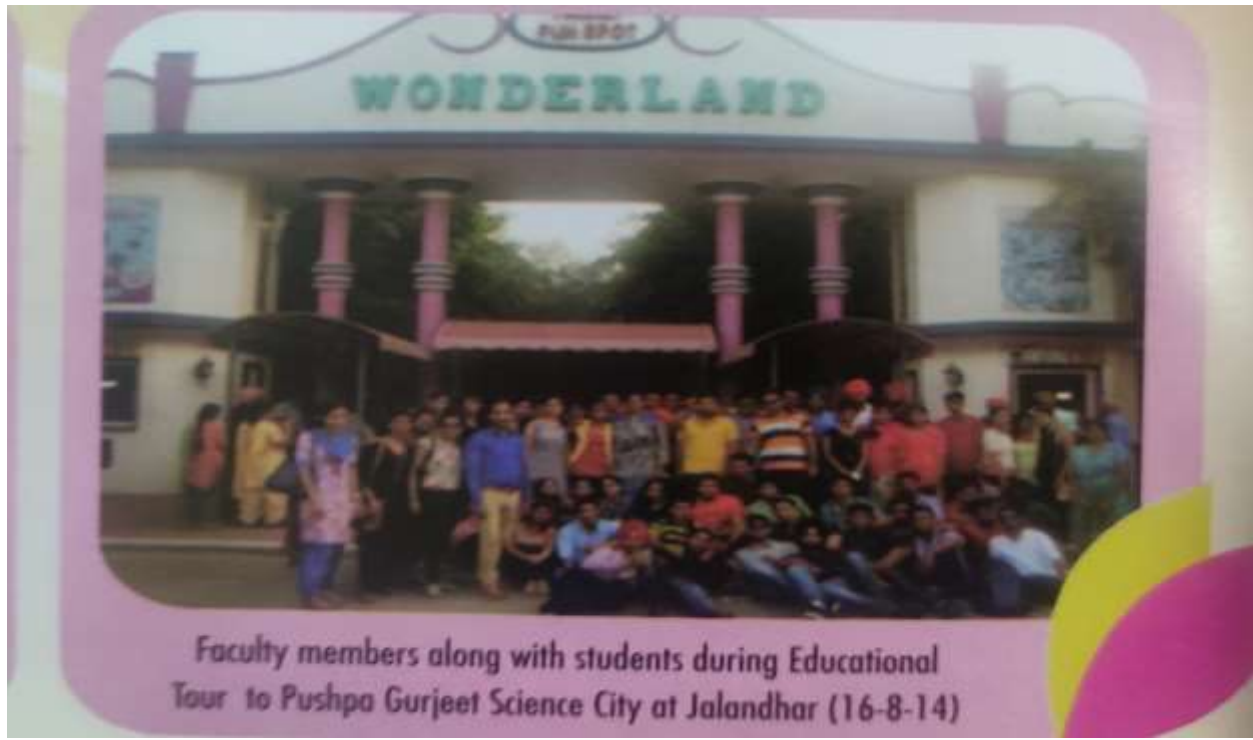

Ph. : 01765-251770

GOBINDGARH PUBLIC COLLEGE

(Affiliated to Panjab University, Chandigarh)
ALOUR, POST BOX NO. 31, KHANNA-141401
DISTT. LUDHIANA (PB.)

Managed by :
Gobindgarh Educational
& Social Welfare Trust

INDUSTRIAL VISIT